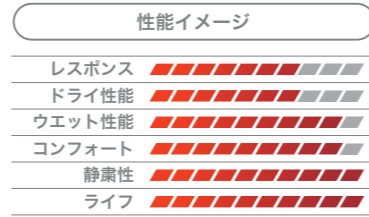

イーグル エフワン スポーツ

EAGLE F1 SPORT

街乗りでも快適な使い勝手を備えたスポーツタイヤ
もっと身近にスポーツ走行を楽しみたいユーザーへ

ハイパフォーマンス

スポーツ性能と日常性を両立した高性能スポーツタイヤ。高い運動性能を備えながら、静かで快適な乗り心地も実現します。

扁平率：35 40 45 50 55
16~19 インチ

Webサイトで
もっと詳しく

ドライ&ウェット路面の両方で制動距離を短縮

高シリカ配合された強化ポリマーを採用することで、制動距離の短縮を実現。

正確で機敏なハンドリング性能を提供

タイヤの剛性を高めることで、コーナリング時の安定性とステアリングの精度が向上。

日常性を兼ね備えた静かで快適な乗り心地

トレッドパターンの最適化と、ノイズ減衰ゴムの採用で、静かで快適な乗り心地を実現。

20サイズ中、1サイズAA/a、1サイズAA/b、6サイズA/a、5サイズA/b、6サイズB/a、1サイズB/b

EAGLE F1 SPORT

リム径 (inch)	扁平率 (%)	タイヤサイズ	性能	品番	幅 (mm)	外径 (mm)	標準リム (inch)
19	40	245/40R19 98Y XL	A b	05627573	245	678	8.5
	50	255/50R19 107Y XL	AA b	05627565	261	739	8.0
18	35	255/35R18 94W XL	A b	05627563	256	633	9.0
		265/35R18 97W XL	A a	05627562	266	642	9.5
	40	215/40R18 89W XL	B a	05627564	215	627	7.5
		225/40R18 92Y XL	B b	05627567	226	634	8.0
		235/40R18 95W XL	A a	05627569	240	645	8.5
		245/40R18 93Y	A b	05627557	245	652	8.5
45	215/45R18 93W XL	B a	05627572	210	650	7.0	
	225/45R18 95W XL	A b	05627568	220	658	7.5	