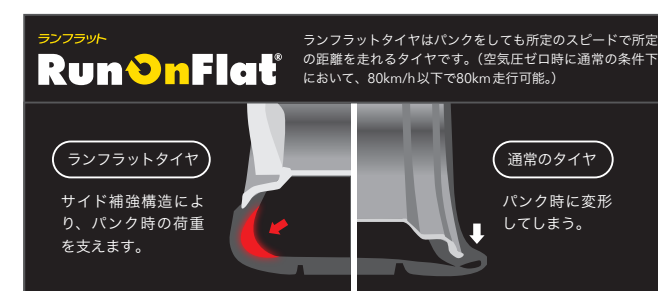

※ランフラットタイヤは承認車両専用となっています。他の車種には装着できません。また、装着については注意点がございますので、詳しくはタイヤ販売店等にお問い合わせください。※RUN ON FLATはグッドイヤー製ランフラットタイヤシリーズの商標登録です。