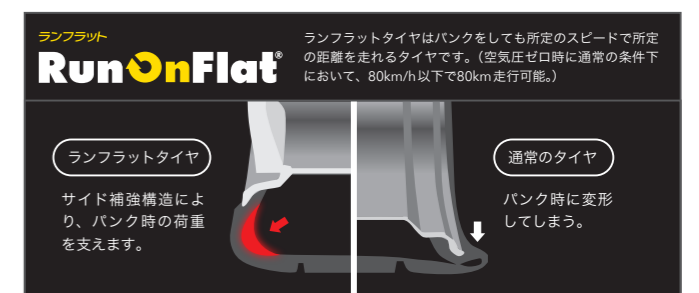

※ランフラットタイヤは承認車両専用となっています。他の車種には装着できません。また、装着については注意点がございますので、詳しくはタイヤ販売店等にお問い合わせください。※RUN ON FLATはグッドイヤー製ランフラットタイヤシリーズの商標登録です。